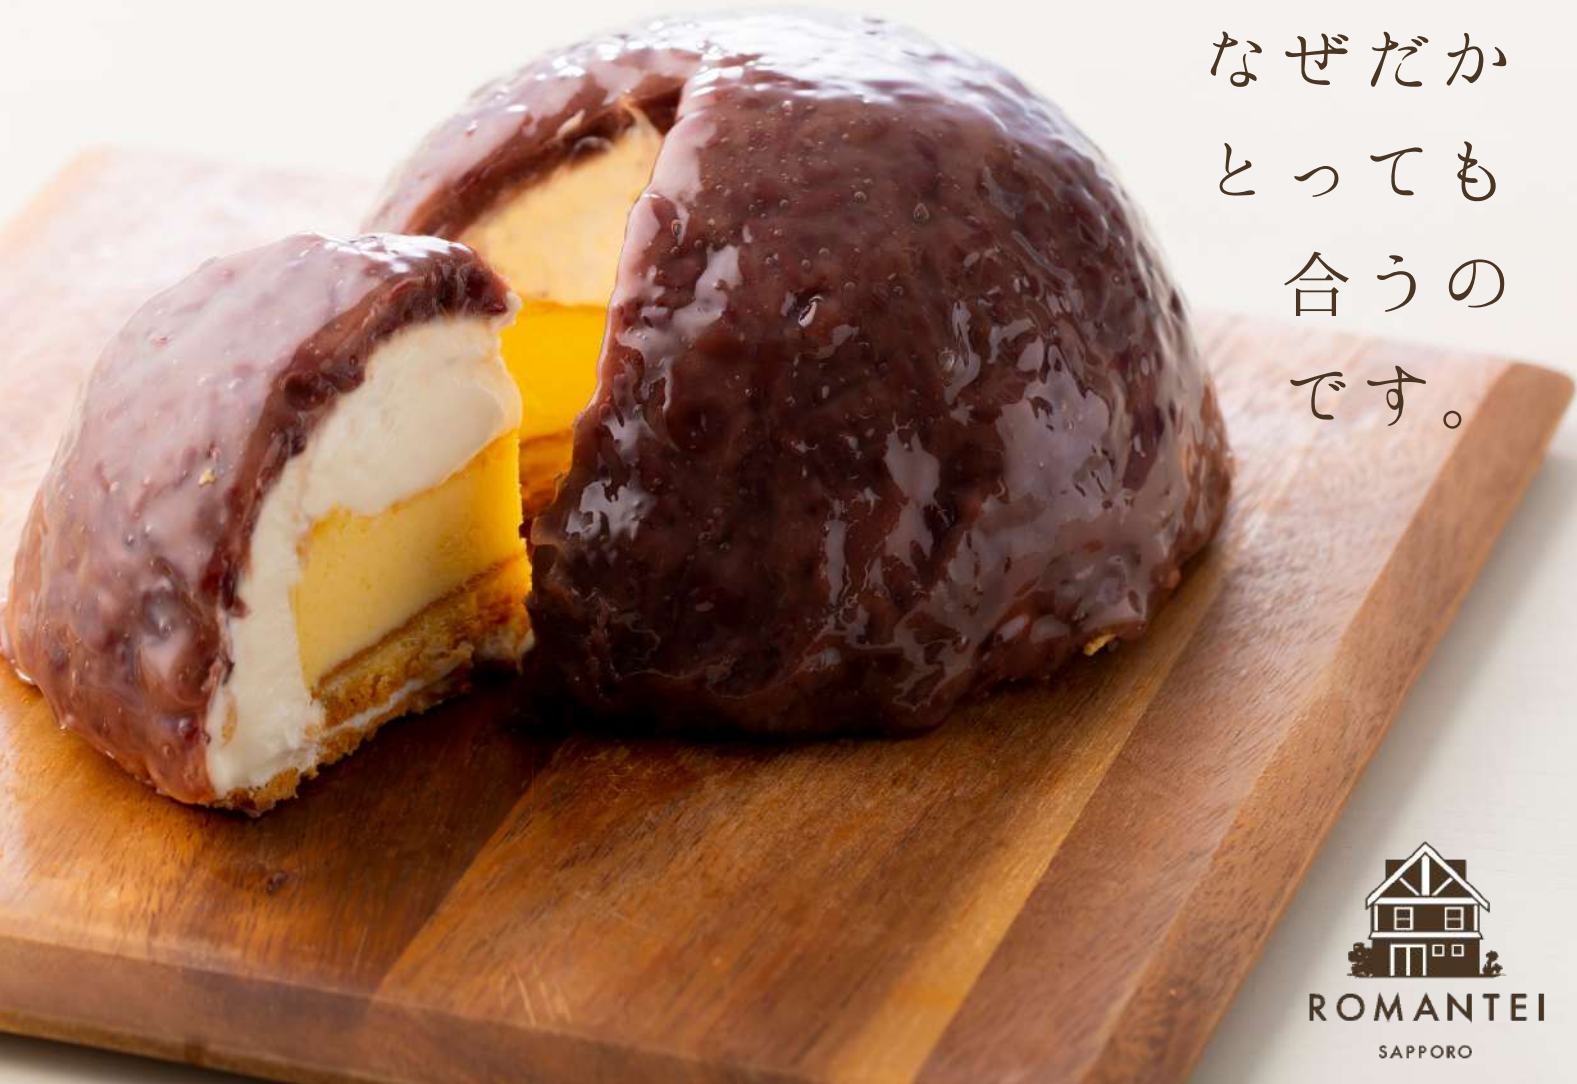

レアとベイクド、2つの
チーズケーキ
とあんこは
なぜだか
とっても
合うの
です。

ぼたもちーず

お彼岸限定

12cm ¥1,296

1カット ¥270