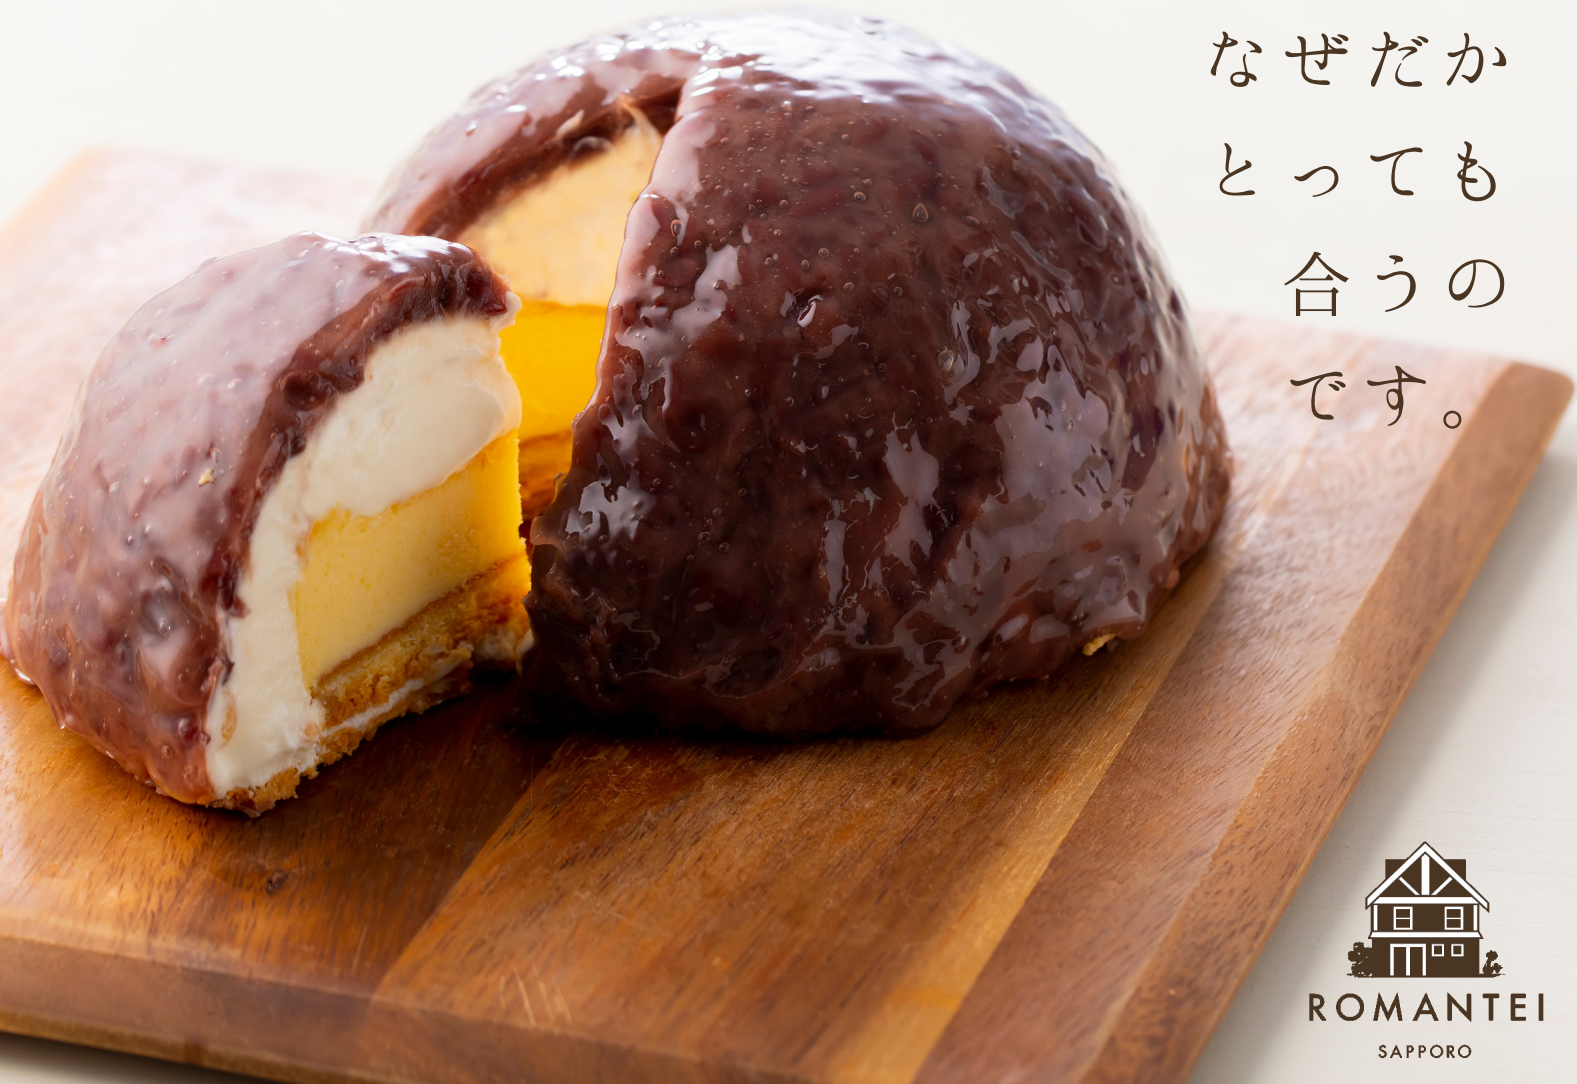

レアとベイクド、2つの  
チーズケーキ  
とあんこは  
なぜだか  
とっても  
合うの  
です。

# おはぎちーず

お彼岸限定

12cm ¥1,296

1カット ¥270