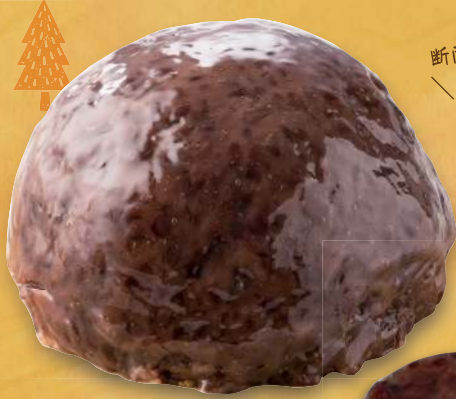

ROMANTEI  
HARVEST  
FESTA

秋ならではの  
おいしさを  
るまん亭から  
お届けします！

OHAGI & CHEESE

おはぎチーズ

ホール(12cm) カット  
¥1,620 ¥314

あんこをまとったベイクド&レアチーズ。  
ライスパフも入っておはぎ度高め。

●販売期間:9/15(木)~9/30(金)

秋のホクホク  
収穫祭

2022.9/1(木)~10/31(月)

PUMPKIN & CHEESE

かぼちゃチーズ ¥346

2種のチーズケーキと  
かぼちゃの相性がいいほっこりケーキ

●販売期間:9/1(木)~10/31(月)

SHINE MUSCAT TARTE

シャインマスカットのタルト  
¥594

チーズクリームと生クリームの上に  
甘〜いシャインマスカット!

●販売期間:9/1(木)~9/30(金)

※大きさによって、粒数が写真と異なる場合がございます。

SWEETS POTATO

スイートポテト ¥270

ほくほくのさつまいもに  
チョコチップを入れて、焼き上げました。

●販売期間:9/1(木)~10/31(月)

JAPANESE CHESTNUT ROLL

和栗のモンブランロール ¥1,728