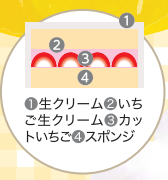

当日販売分は、サイズ・数に限りがございます。
事前のご予約をおすすめします。

予約期間
4/1(土)
~5/2(火)

ろまん亭の ごもりの日

くまチョコモンブラン

4号・12cm ¥2,808 5号・15cm ¥3,888
【販売期間】5/3(水・祝)~5(金・祝)

生クリームデコレーション

5号・15cm ¥3,888 6号・18cm ¥4,968
7号・21cm ¥6,372 【販売期間】5/3(水・祝)~5(金・祝)