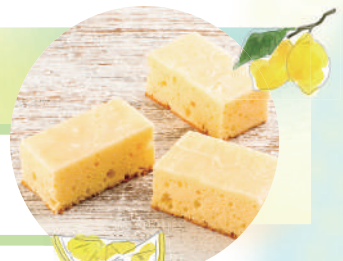

新視登録の方は
こちら!

ROMANTEI
SAPPORO

澄川本店

札幌市南区澄川4条2丁目9-1
☎0120-66-1887
☎011-822-1887
9:30~20:00 不定休

石山通り店

札幌市南区南36条西11丁目2-13
☎0120-66-1857 ☎011-596-0181
10:00~20:00 火曜休
8/8(火)・15(火)は営業

さっぽろ東急店

札幌市中央区北4条西2丁目
さっぽろ東急百貨店地下1階
☎011-212-7131
10:00~20:00

新さっぽろサンピアザ店

札幌市厚別区厚別中央2条5丁目
サンピアザ地下1階
☎011-890-2287
10:00~21:00

イオン札幌桑園店

札幌市中央区北8条西14丁目
イオン札幌桑園1階
☎011-280-0380
9:00~22:00

BRANCH札幌月寒店

札幌市豊平区月寒東3条11丁目
BRANCH札幌月寒
☎011-595-8788
10:00~20:00

苗穂店

札幌市東区東苗穂3条3丁目1-53
☎011-299-6801
10:00~19:00
不定休

トナリノランドリー

札幌市東区東苗穂3条3丁目1-53
苗穂店となり
あさ5:00~夜25:00
不定休